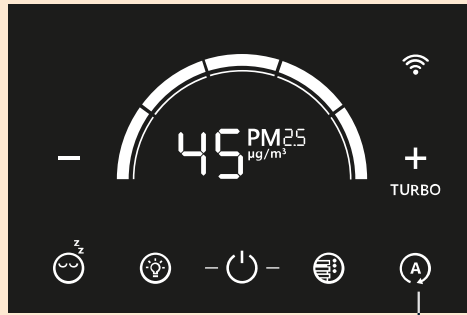

③

④

ファンのレベル表示

ファンレベルの設定

最大

電源スイッチ オン/オフ

現在の空気質の表示 (Hi:>99 μg/m³)

Wi-Fi オフ

睡眠モードオン/オフ >3 s

Wi-Fi オン (>3 秒 = ホットスポット)

www.venta-air.com

フィルターの交換

フィルターを掃除機で掃除する

自動モード

オン：連続点滅 - 速度レベルの自動制御

オフ：連続点灯 - 装置が設定速度レベル 1-5 ターボで運転している

PM2.5	
μg/m ³	AQI US
0-12	0-50
12.1-35.4	51-100
35.5-55.4	101-150
≥ 55.5	≥ 151

LED- ストリップオン/ オフ (>3 s = 輝度)

LED- 色の設定 (>3 s = 空気質表示)

Designed in
Germany

GERMANY

Venta-Luftwäscher GmbH
Weltestr. 5, D-88250 Weingarten
Tel.: +49 751 50 08 88
Fax: +49 751 50 08 20
service@venta-air.com
www.venta-air.com