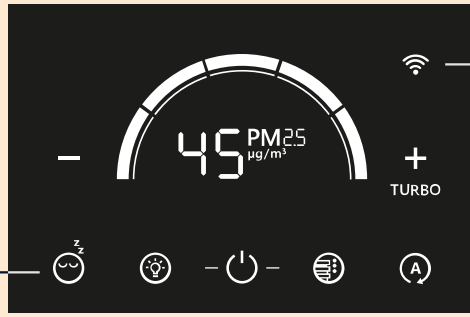

⑤

100-240 V
50/60 Hz

⑥

①

Hotspot

②

2.4 GHz Wi-Fi

≥ iOS 11.0
≥ Android 6.0

③

④

ファンのレベル表示

ファンレベルの設定

最大

電源スイッチ オン/オフ

現在の空気質の表示 (Hi:>99 μg/m³)

Wi-Fi オフ

睡眠モードオン/オフ >3 s

Wi-Fi オン (>3 秒 = ホットスポット)

www.venta-air.com

フィルターの交換

フィルターを掃除機で掃除する

自動モード

オン：連続点滅 - 速度レベルの自動制御

オフ：連続点灯 - 装置が設定速度レベル 1-5 ターボで運転している