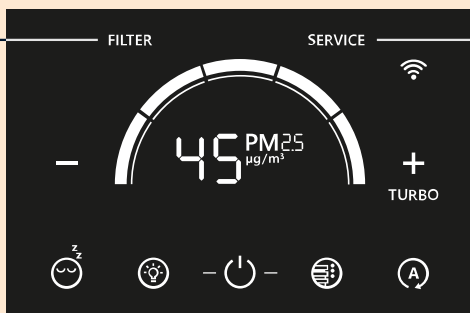

③

④

ファンのレベル表示

ファンレベルの設定

最大

電源スイッチ オン/オフ

現在の空気質の表示 (Hi:>99 μg/m³)

Wi-Fi オフ

睡眠モードオン/オフ >3 s

Wi-Fi オン (>3 秒 = ホットスポット)

www.venta-air.com

フィルターの交換

フィルターを掃除機で掃除する

自動モード

オン：連続点滅 - 速度レベルの自動制御

オフ：連続点灯 - 装置が設定速度レベル 1-5 ターボで運転している