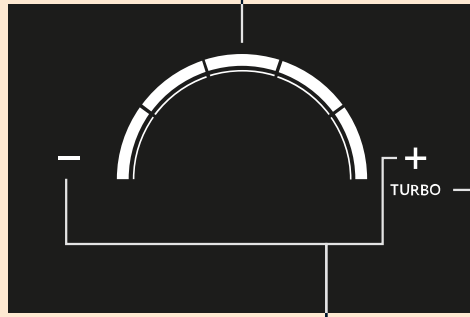

③

④

ファンのレベル表示

ファンレベルの設定

最大

電源スイッチ オン/オフ

現在の空気質の表示 (Hi:>99 μg/m³)

Wi-Fi オフ