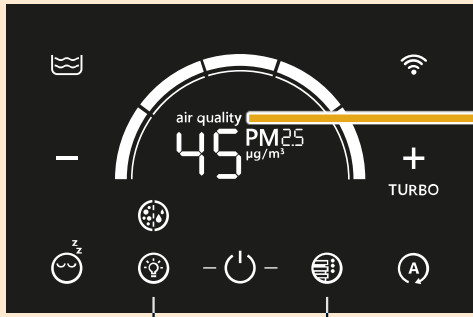

③

④

ファンのレベル表示

ファンレベルの設定

最大

電源スイッチ オン/オフ

現在の空気質の表示 (Hi:>99 μg/m³)

Wi-Fi オフ

睡眠モードオン/オフ >3 s

Wi-Fi オン (>3 秒 = ホットスポット)

www.venta-air.com

フィルターの交換

フィルターを掃除機で掃除する

自動モード

オン：連続点滅 - 速度レベルの自動制御

オフ：連続点灯 - 装置が設定速度レベル 1-5 ターボで運転している

PM2.5	
μg/m ³	AQI US
0-12	0-50
12.1-35.4	51-100
35.5-55.4	101-150
≥ 55.5	≥ 151

LED- ストリップオン/ オフ (>3 s = 輝度)

LED- 色の設定 (>3 s = 空気質表示)

Designed in
Germany

GERMANY

Venta-Luftwäscher GmbH
Weltestr. 5, D-88250 Weingarten
Tel.: +49 751 50 08 88
Fax: +49 751 50 08 20
service@venta-air.com
www.venta-air.com