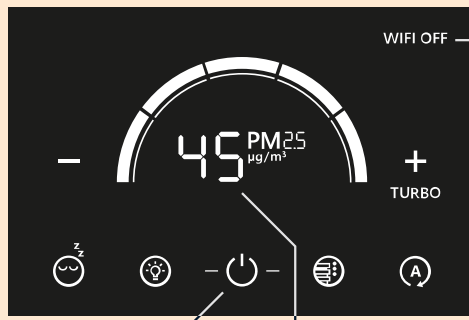

③

④

ファンのレベル表示

ファンレベルの設定

最大

電源スイッチ オン/オフ

現在の空気質の表示 (Hi:>99 μg/m³)

Wi-Fi オフ

睡眠モードオン/オフ >3 s

Wi-Fi オン (>3 秒 = ホットスポット)

www.venta-air.com

フィルターの交換

フィルターを掃除機で掃除する

自動モード

オン：連続点滅 - 速度レベルの自動制御

オフ：連続点灯 - 装置が設定速度レベル 1-5 ターボで運転している