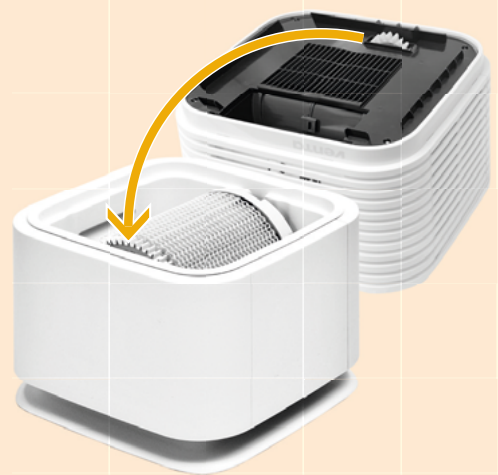

**venta**

**AEROSTYLE COMPACT  
AH730 / AH735**

**クイックスタートガイド**

詳しい取扱説明書はこちらから：[www.venta-air.com](http://www.venta-air.com)

①

②

④

③

自動モード

オン：連続点滅 - 速度レベルの自動制御  
オフ：連続点灯 - 装置が設定速度レベル 1-5 で運転している

LED- ストリップオン/ オフ (>3 s = 輝度)

LED- 色の設定

[www.venta-air.com](http://www.venta-air.com)

水を補充する

水トレイとディスクスタックを洗浄する

[www.venta-air.com](http://www.venta-air.com)