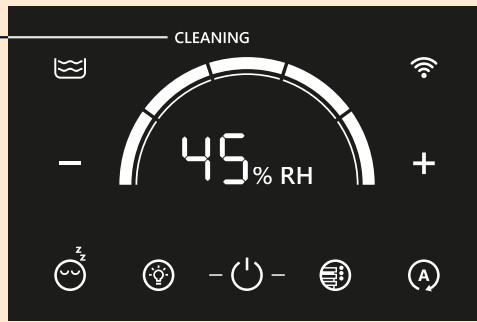

③

④

ファンのレベル表示

ファンレベルの設定

電源スイッチ オン/オフ

睡眠モードオン/オフ >3 s

WiFi オン (>3 秒 = ホットスポット)

相对湿度 (%) の表示の間に切り替わります

自動モード

オン：連続点滅 - 速度レベルの自動制御  
オフ：連続点灯 - 装置が設定速度レベル 1-5 で運転している

LED- ストリップオン/ オフ (>3 s = 輝度)

LED- 色の設定

[www.venta-air.com](http://www.venta-air.com)

水を補充する

水トレイとディスクスタックを洗浄する

[www.venta-air.com](http://www.venta-air.com)