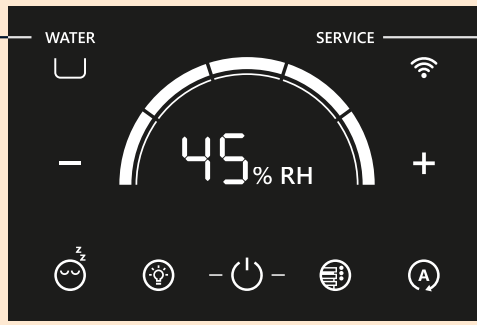

③

④

ファンのレベル表示

ファンレベルの設定

電源スイッチ オン/オフ

睡眠モードオン/オフ >3 s

WiFi オン (>3 秒 = ホットスポット)

相对湿度 (%) の表示の間に切り替わります

自動モード

オン：連続点滅 - 速度レベルの自動制御  
オフ：連続点灯 - 装置が設定速度レベル 1-5 で運転している

LED- ストリップオン/ オフ (>3 s = 輝度)

LED- 色の設定

[www.venta-air.com](http://www.venta-air.com)

水を補充する

水トレイとディスクスタックを洗浄する

[www.venta-air.com](http://www.venta-air.com)