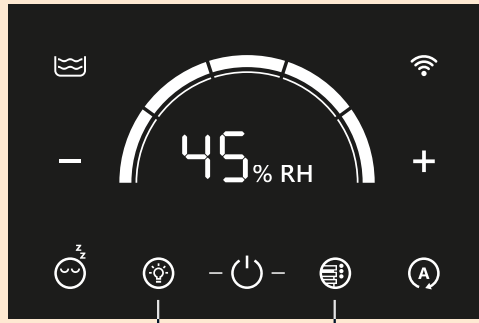

⑤

100-240 V  
50/60 Hz

⑥

①

Hotspot

②

2.4 GHz Wi-Fi

≥ iOS 11.0  
≥ Android 6.0

③

④

ファンのレベル表示

ファンレベルの設定

電源スイッチ オン/オフ

睡眠モードオン/オフ >3 s

WiFi オン (>3 秒 = ホットスポット)

相对湿度 (%) の表示の間に切り替わります

自動モード

オン：連続点滅 - 速度レベルの自動制御  
オフ：連続点灯 - 装置が設定速度レベル 1-5 で運転している

LED- ストリップオン/ オフ (>3 s = 輝度)

LED- 色の設定

[www.venta-air.com](http://www.venta-air.com)

水を補充する

水トレイとディスクスタックを洗浄する

[www.venta-air.com](http://www.venta-air.com)