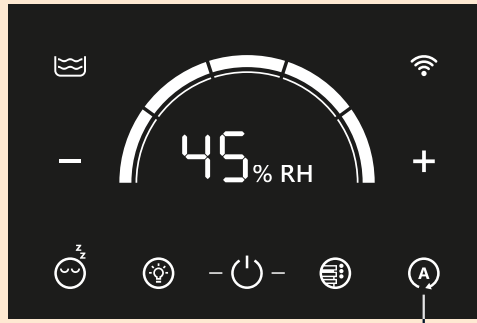

③

④

ファンのレベル表示

ファンレベルの設定

電源スイッチ オン/オフ

睡眠モードオン/オフ >3 s

WiFi オン (>3 秒 = ホットスポット)

相对湿度 (%) の表示の間に切り替わります

自動モード

オン：連続点滅 - 速度レベルの自動制御  
オフ：連続点灯 - 装置が設定速度レベル 1-5 で運転している

LED- ストリップオン/ オフ (>3 s = 輝度)

LED- 色の設定

[www.venta-air.com](http://www.venta-air.com)

水を補充する

水トレイとディスクスタックを洗浄する

[www.venta-air.com](http://www.venta-air.com)