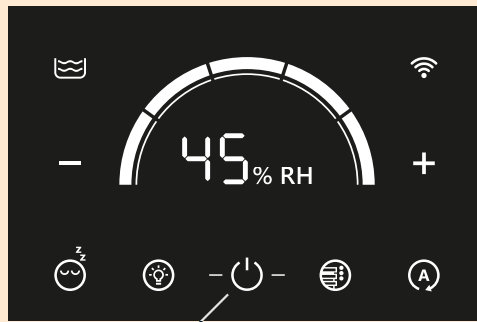

③

④

ファンのレベル表示

ファンレベルの設定

電源スイッチ オン/オフ

睡眠モードオン/オフ >3 s

WiFi オン (>3 秒 = ホットスポット)

相对湿度 (%) の表示の間に切り替わります

自動モード

オン：連続点滅 - 速度レベルの自動制御  
オフ：連続点灯 - 装置が設定速度レベル 1-5 で運転している

LED- ストリップオン/ オフ (>3 s = 輝度)

LED- 色の設定

[www.venta-air.com](http://www.venta-air.com)

水を補充する

水トレイとディスクスタックを洗浄する

[www.venta-air.com](http://www.venta-air.com)