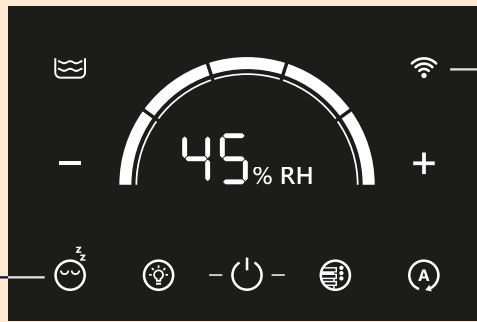

③

④

ファンのレベル表示

ファンレベルの設定

電源スイッチ オン/オフ

睡眠モードオン/オフ >3 s

WiFi オン (>3 秒 = ホットスポット)

相对湿度 (%) の表示の間に切り替わります

自動モード

オン：連続点滅 - 速度レベルの自動制御  
オフ：連続点灯 - 装置が設定速度レベル 1-5 で運転している

LED- ストリップオン/ オフ (>3 s = 輝度)

LED- 色の設定

[www.venta-air.com](http://www.venta-air.com)

水を補充する

水トレイとディスクスタックを洗浄する

[www.venta-air.com](http://www.venta-air.com)