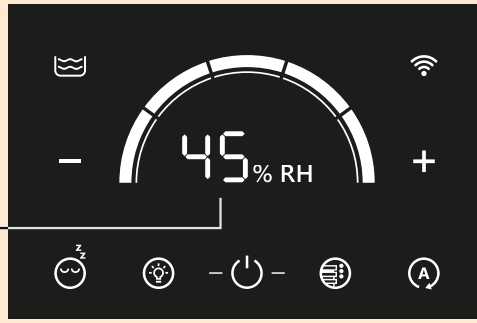

③

④

ファンのレベル表示

ファンレベルの設定

電源スイッチ オン/オフ

睡眠モードオン/オフ >3 s

WiFi オン (>3 秒 = ホットスポット)

相对湿度 (%) の表示の間に切り替わります

自動モード

オン：連続点滅 - 速度レベルの自動制御  
オフ：連続点灯 - 装置が設定速度レベル 1-5 で運転している

LED- ストリップオン/ オフ (>3 s = 輝度)

LED- 色の設定

[www.venta-air.com](http://www.venta-air.com)

水を補充する

水トレイとディスクスタックを洗浄する

[www.venta-air.com](http://www.venta-air.com)